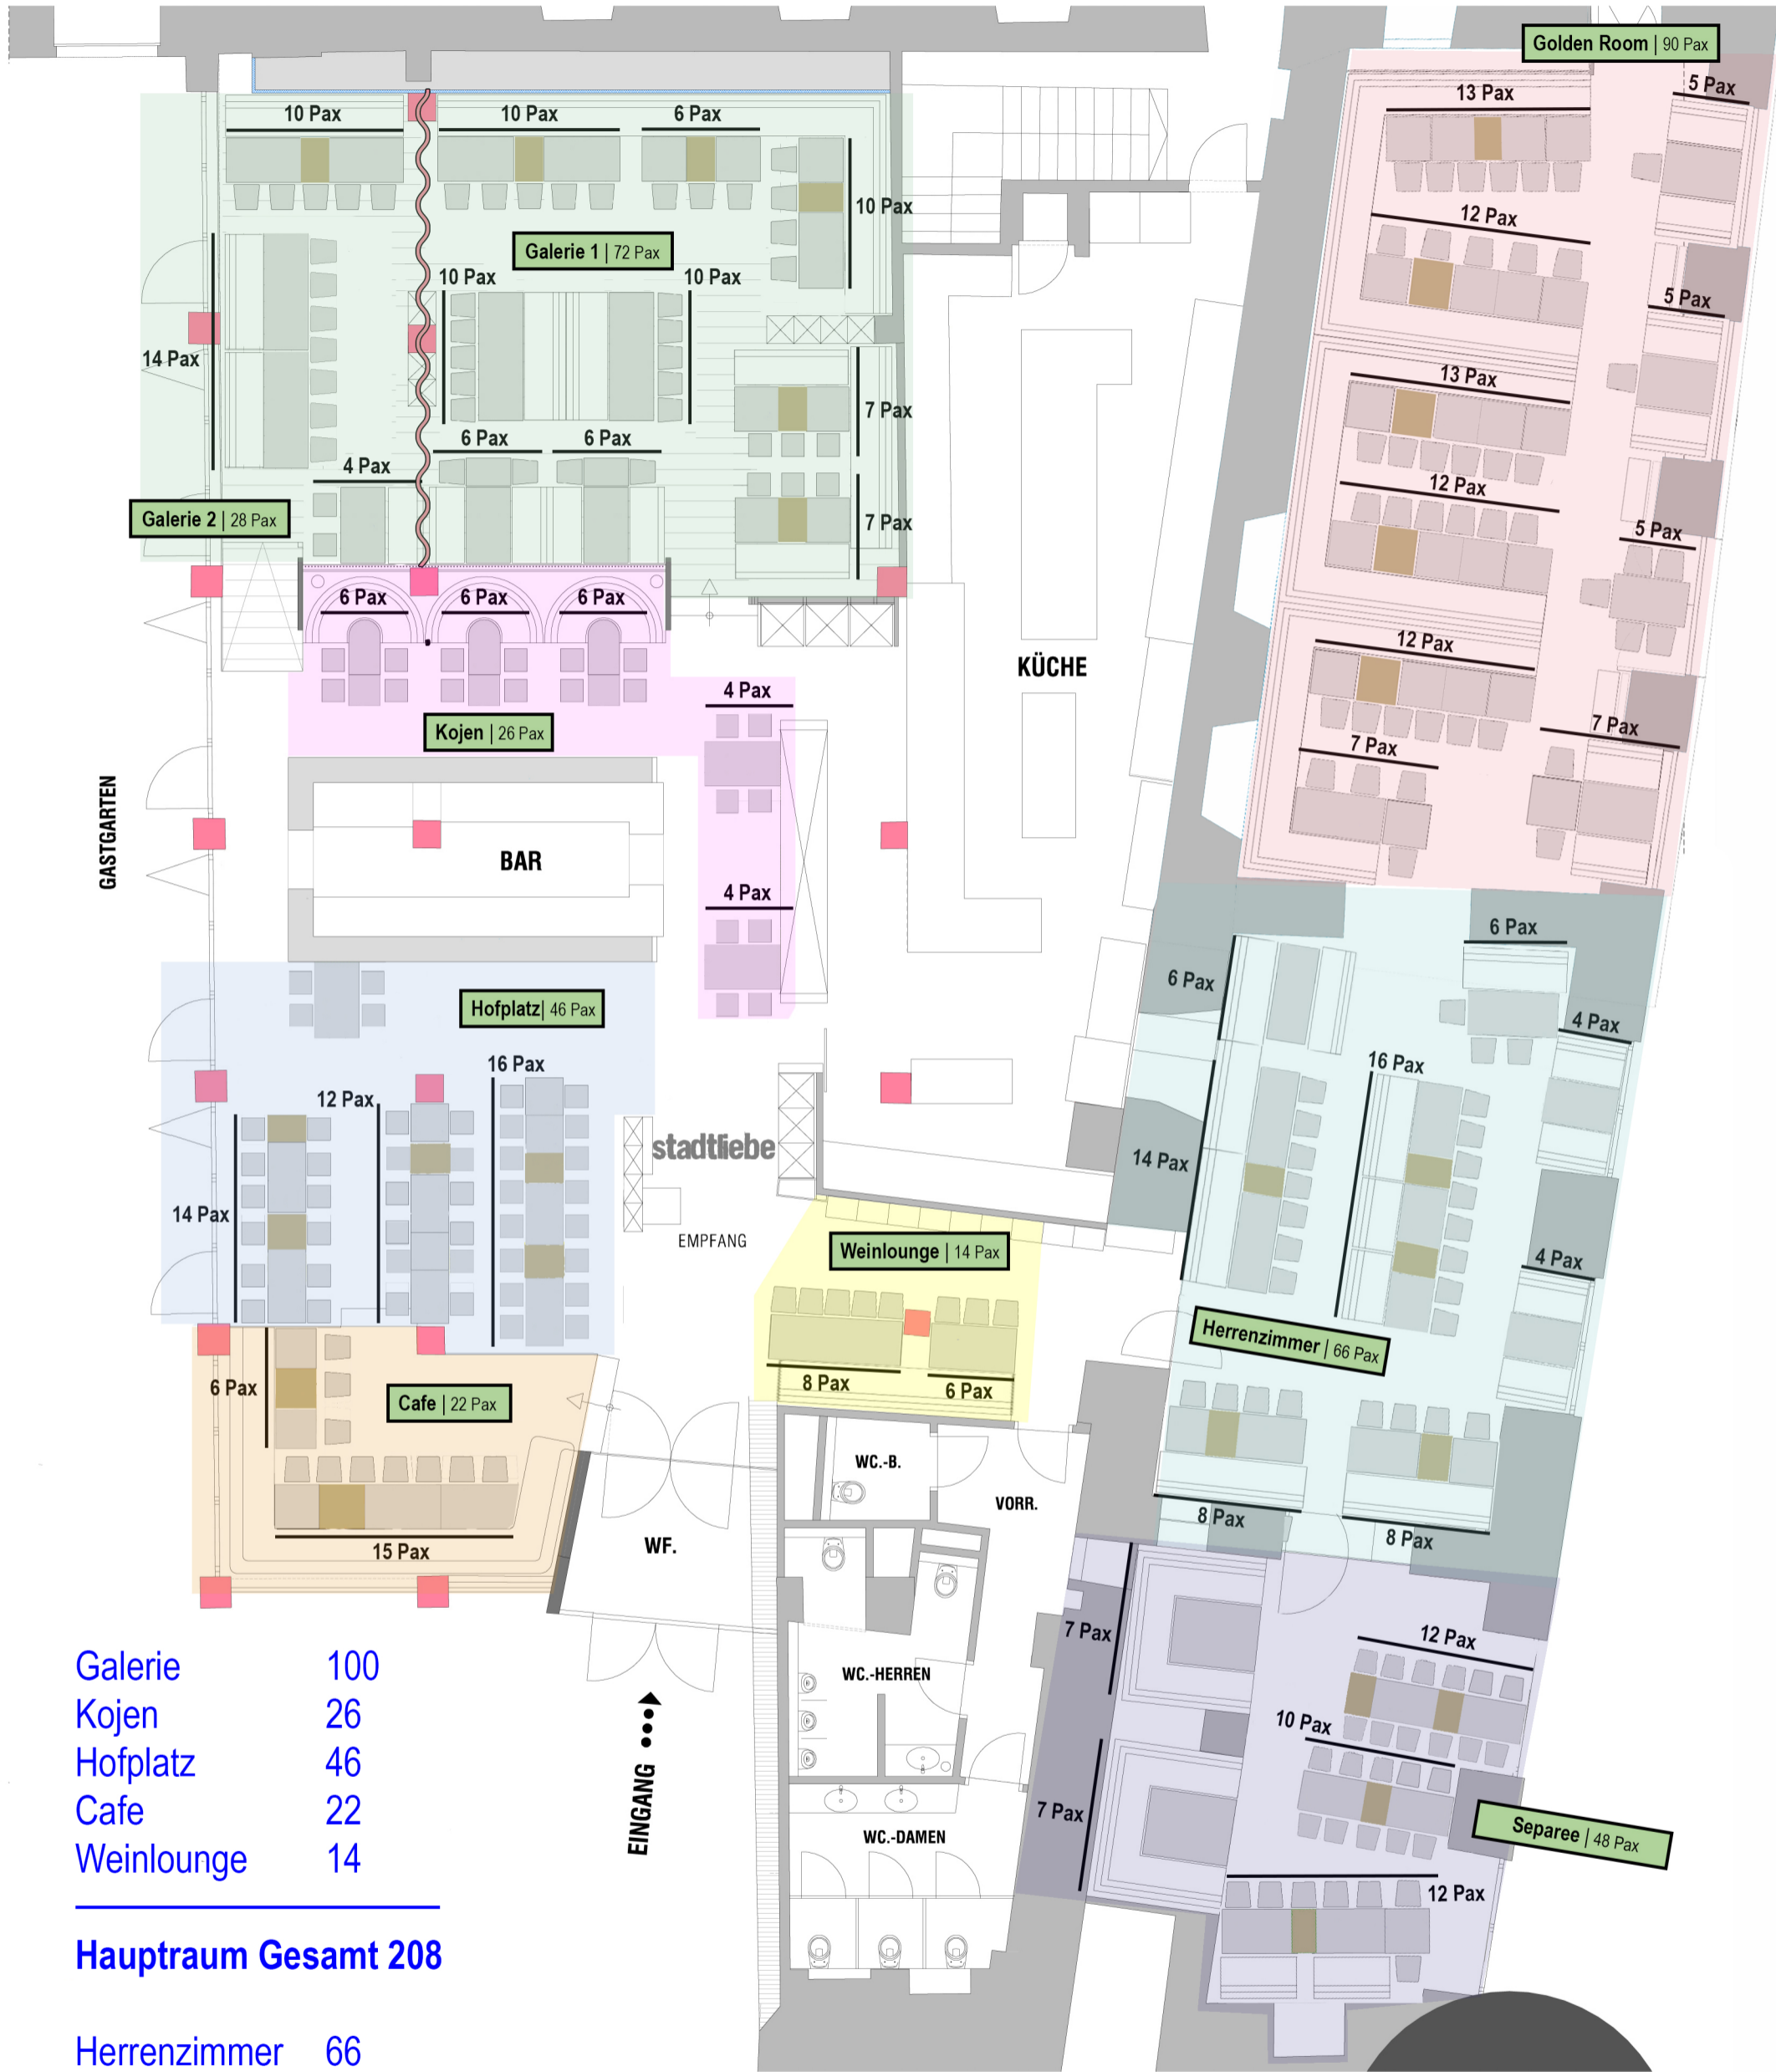

# Stadtliebe Gruppenplan Maximal | März 2024

Galerie	100
Kojen	26
Hofplatz	46
Cafe	22
Weinlounge	14

## Hauptraum Gesamt 208

Herrenzimmer	66
Separee	48
Golden Room	90

## Stüberl Gesamt 204